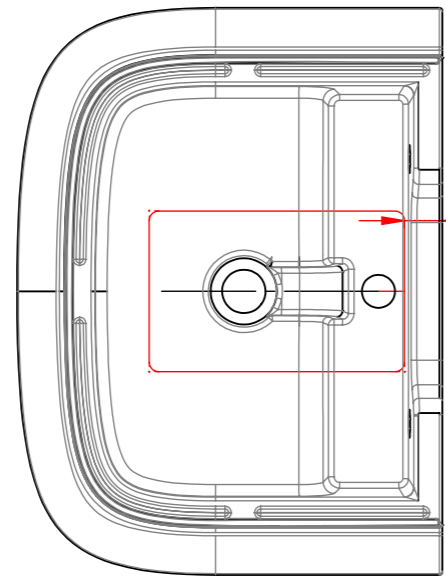

PLANTILLA  
PLANO DE CORTE  
GABARIT  
TEMPLATE  
SCHABLONE

170

MID  
40025  
40035  
40045  
40085

R10

40

270

40